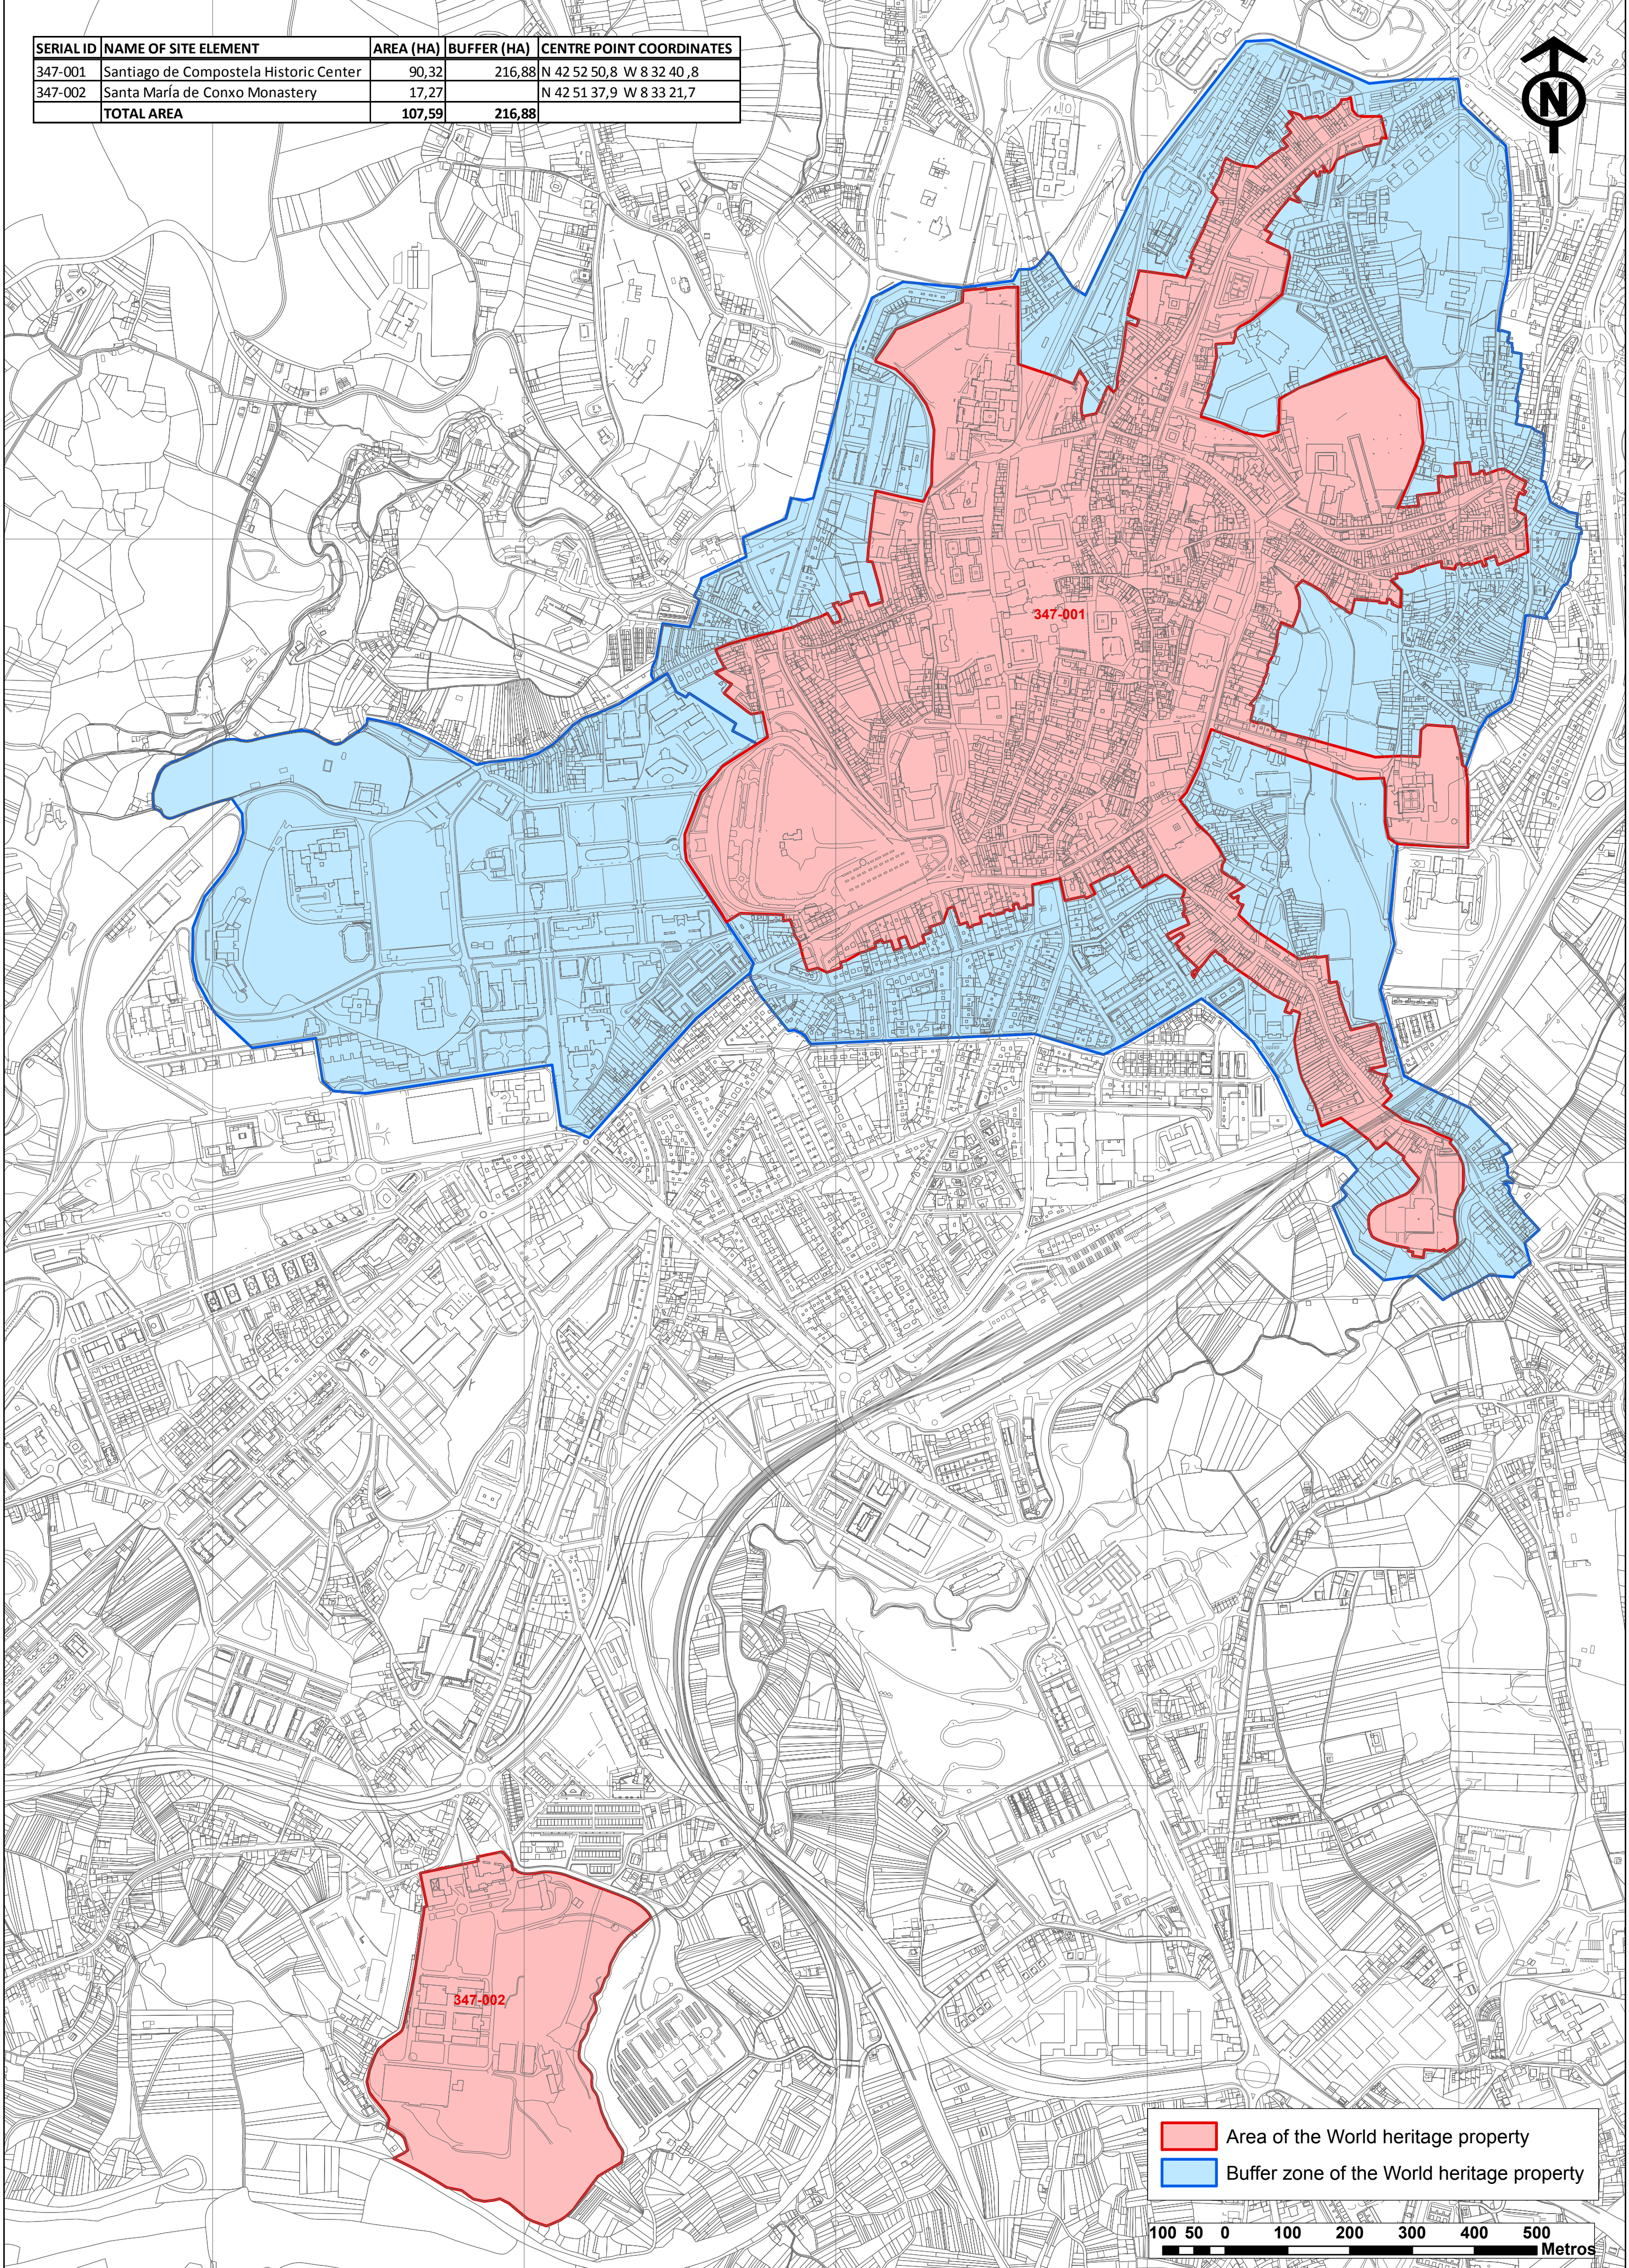

# DELIMITATION OF THE WORLD HERITAGE SITE (OLD TOWN) OF SANTIAGO DE COMPOSTELA

SERIAL ID	NAME OF SITE ELEMENT	AREA (HA)	BUFFER (HA)	CENTRE POINT COORDINATES
347-001	Santiago de Compostela Historic Center	90,32	216,88	N 42 52 50,8 W 8 32 40 ,8
347-002	Santa María de Conxo Monastery	17,27		N 42 51 37,9 W 8 33 21,7
<b>TOTAL AREA</b>		<b>107,59</b>	<b>216,88</b>	

Area of the World heritage property  
 Buffer zone of the World heritage property